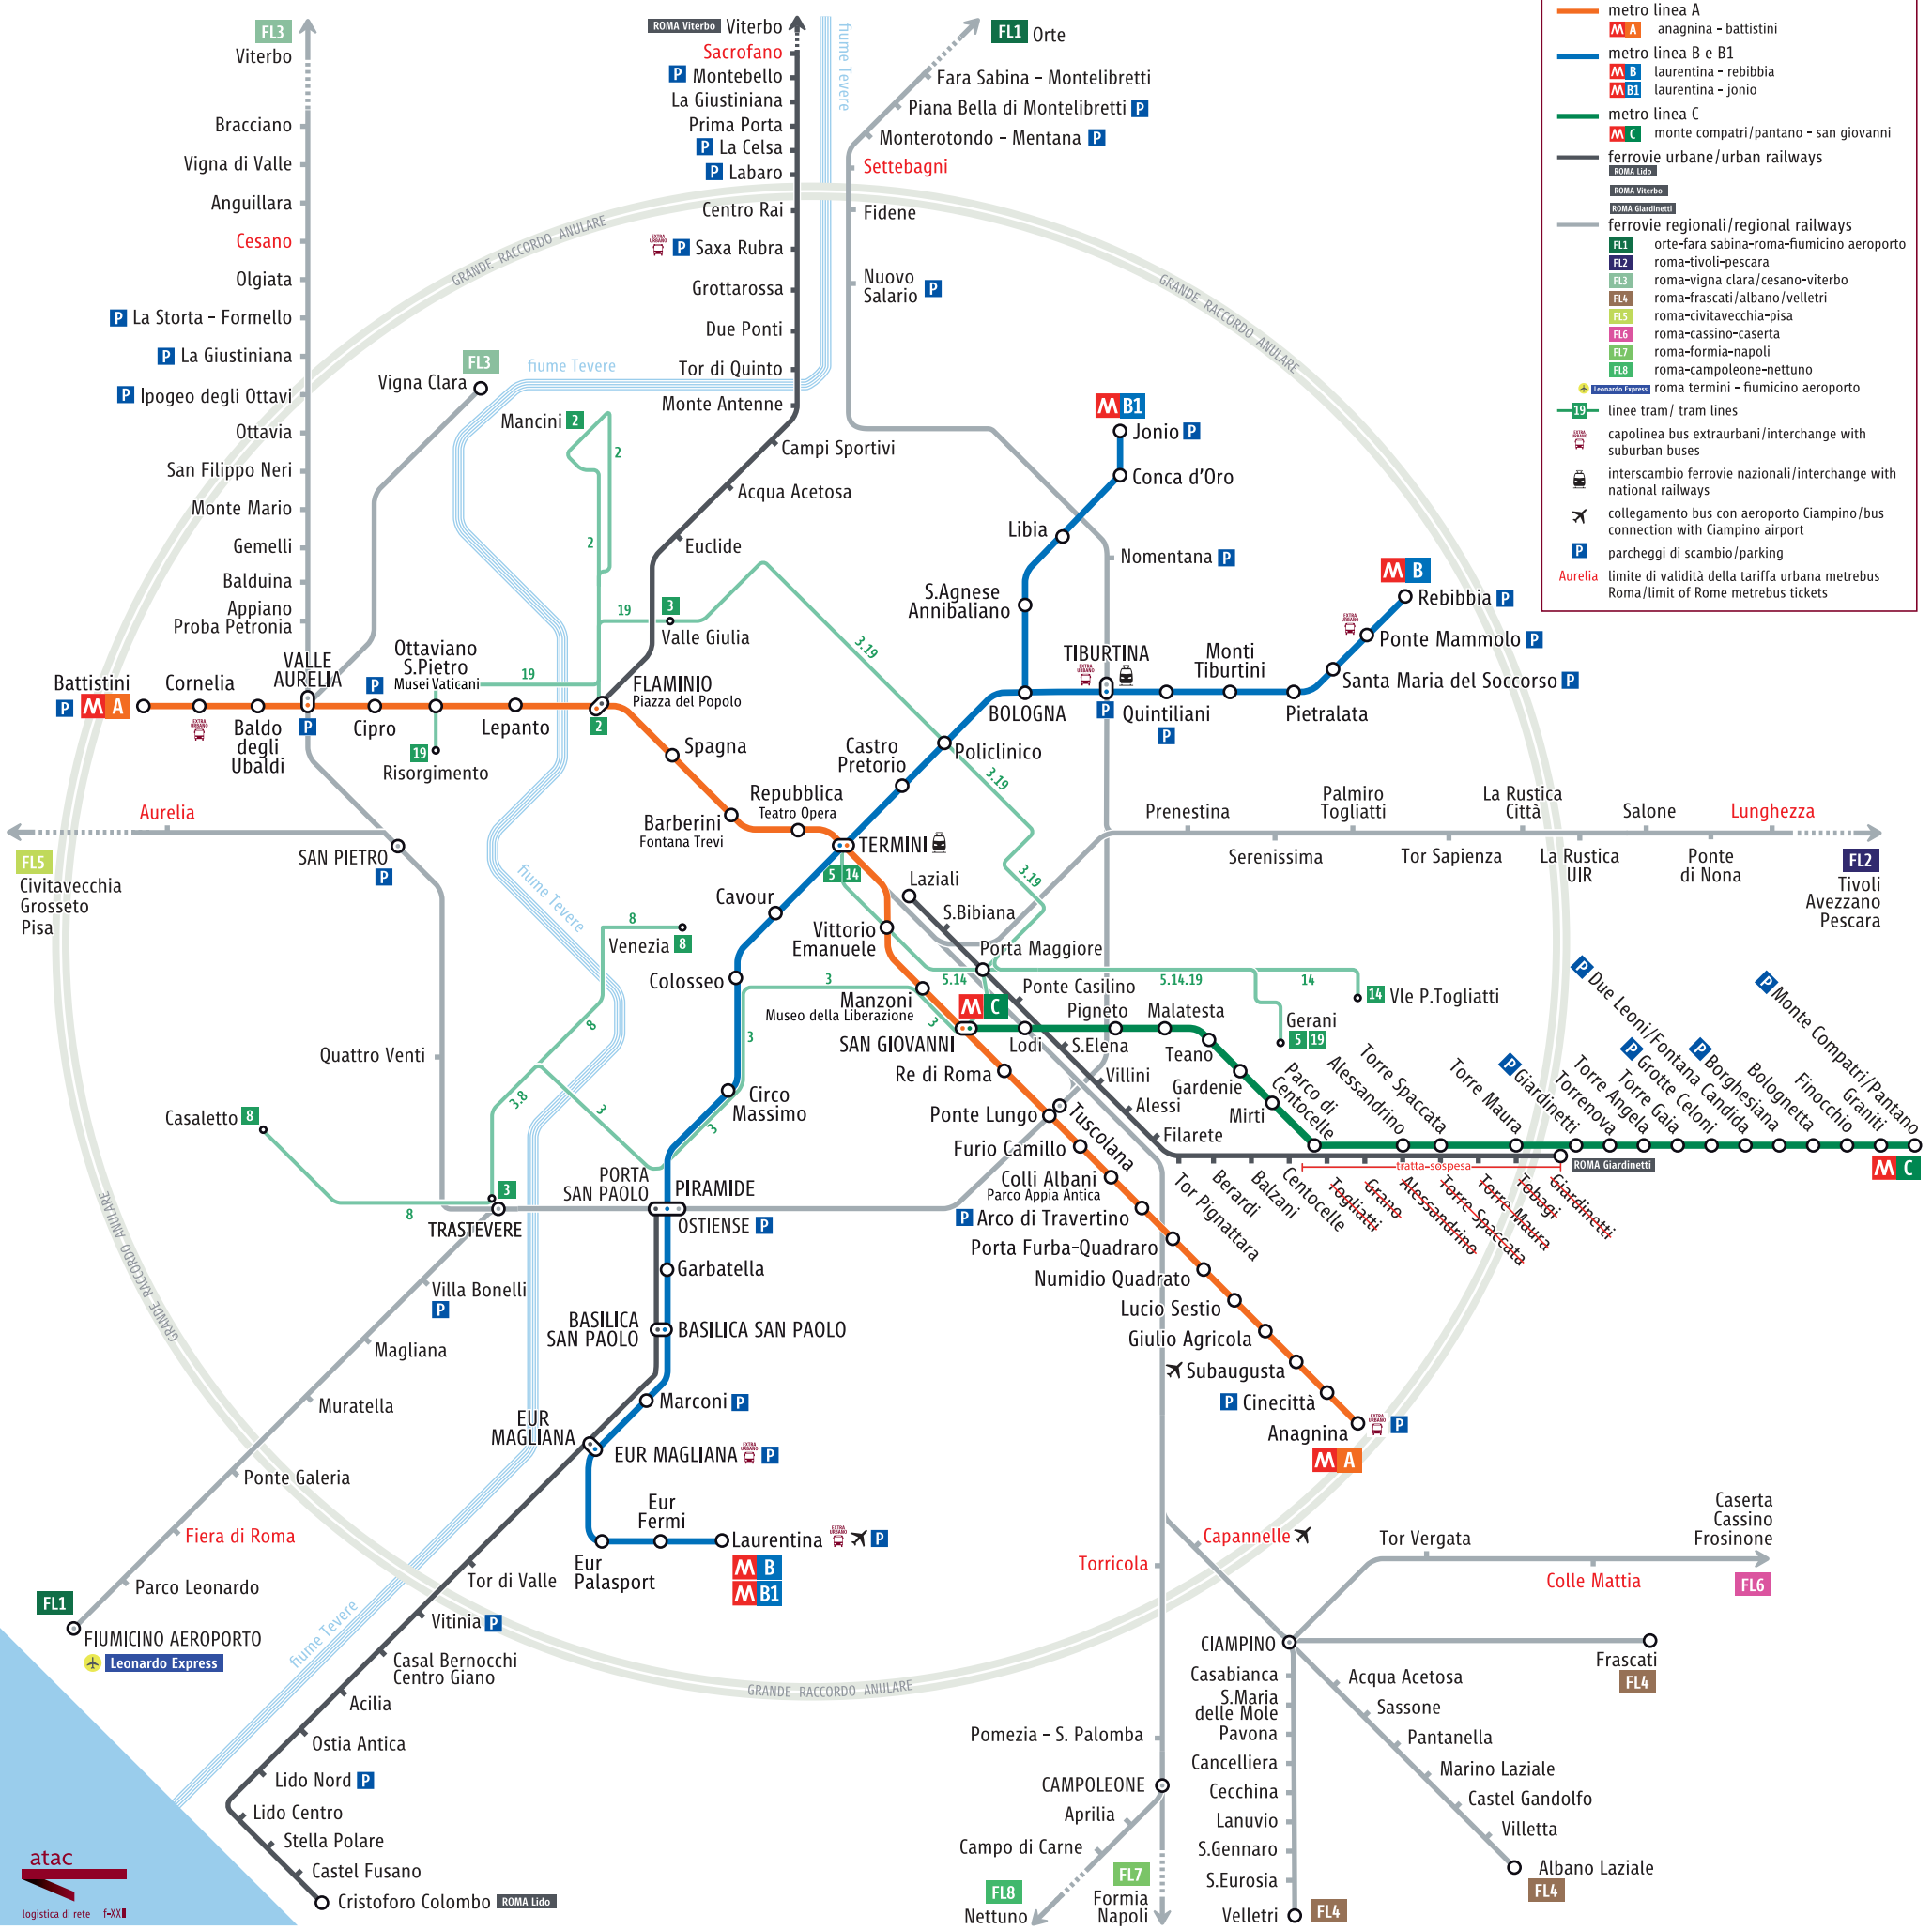

### legenda

- Linee bus ultraperiferiche
- 337 Linee feriali e festive
- 040 Linee feriali
- 040 Linee festive
- Metro linea A
- Metro linea B
- Metro linea C
- Ferrovie urbane
- Ferrovie regionali
- Orte/Fara Sabina - Fiumicino aeroporto
- Tivoli - Roma Tiburtina
- Viterbo/Cesano - Roma Ostiense
- Frascati/Albano/Velletri - Roma Termini
- Civitavecchia - Roma Termini
- Frosinone - Roma Termini
- Latina - Roma Termini
- Nettuno - Roma Termini
- Linee bus extraurbani
- Parcheggio di scambio
- Capilinea bus extraurbani
- Direttive bus extraurbani
- Confine comune di Roma

# rete tramviaria

	DIREZIONE DI MARCIA
	ENTRAMBE LE DIREZIONI
	METRO A
	METRO B
	METRO C
	FERROVIE CONCESSE
	FERROVIE REGIONALI e/o NAZIONALI
	COLLEGAMENTO CON AEROPORTO

**A****Battistini  
Anagnina**

- 
- Battistini**
  - Cornelia**
  - Baldo degli Ubaldi**
  - Valle Aurelia**
  - Cipro**
  - Ottaviano-San Pietro-Musei Vaticani**
  - Lepanto**
  - Flaminio-Piazza del Popolo**
  - Spagna**
  - Barberini-Fontana di Trevi**
  - Repubblica-Teatro dell'Opera**
  - Termini**
  - Vittorio Emanuele**
  - Manzoni-Museo della Liberazione**
  - San Giovanni**
  - Re di Roma**
  - Ponte Lungo**
  - Furio Camillo**
  - Colli Albani-Parco Appia Antica**
  - Arco di Travertino**
  - Porta Furba-Quadraro**
  - Numidio Quadrato**
  - Lucio Sestio**
  - Giulio Agricola**
  - Subaugusta**
  - Cinecittà**
  - Anagnina**